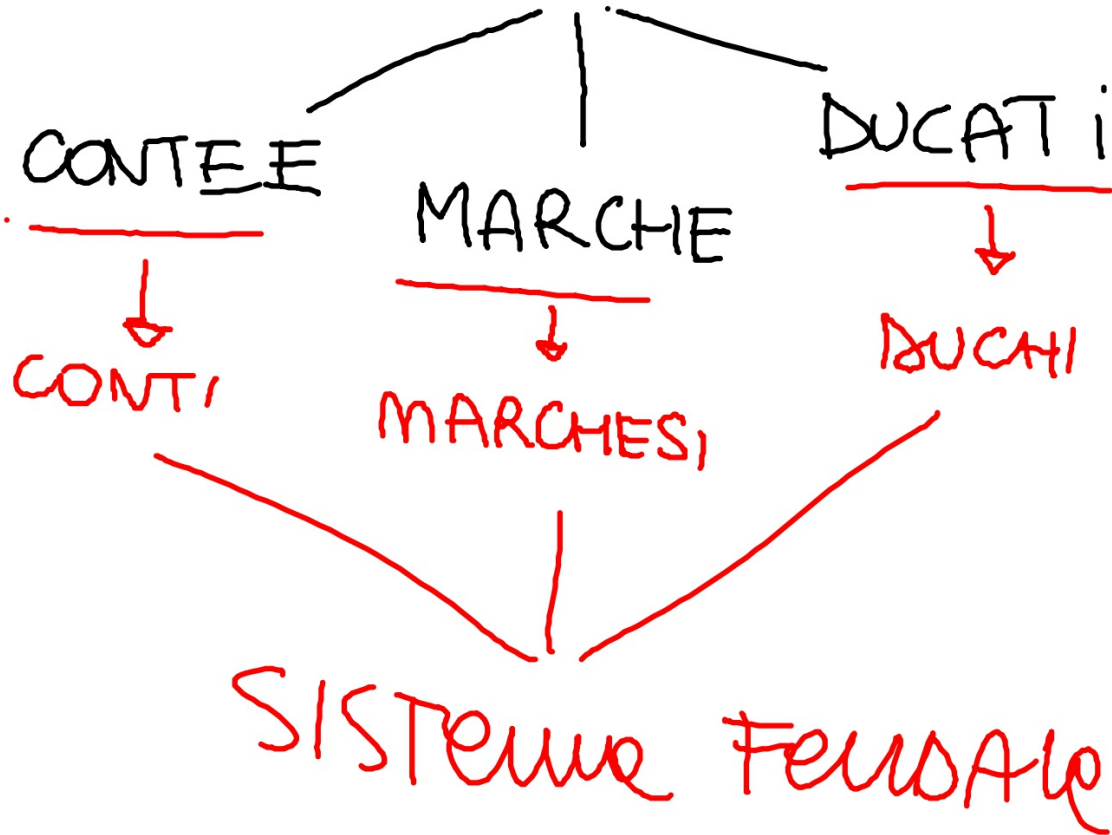

IL SACRO ROMANO IMPERO

800 d.c. NELLA NOTTE di NATALe
CARLO MAGNO FU INCORONATO

IMPERATORE dal PAPA

A ROMA.

→ SACRO ROMANO IMPERO

SACRO - ROMANO - IMPERO

ERA UN
IMPERO

CRISTIANO

DIFENDEVA LA
CRISTIANITÀ.

VOLERANO
ESSERE
GLI EREDI

del GRANDE
impero Romano

Territorio
molto
vasto

IMPERO di C. MAGNO

DUCHI, CONTI e MARCHESI ERANO
CONTROLLATI DAI MISSI DOMINICI

||

"INVIATI del SIGNORE"

CONTROLLAVANO che i VASSALLI
NON RUBASSERO (TASSE, RACCOLTO...)

- SEDE della CORTE imperiale

AQUISGRANA

CONTE
PALATINO

TESORIERE

CANCELLIERE