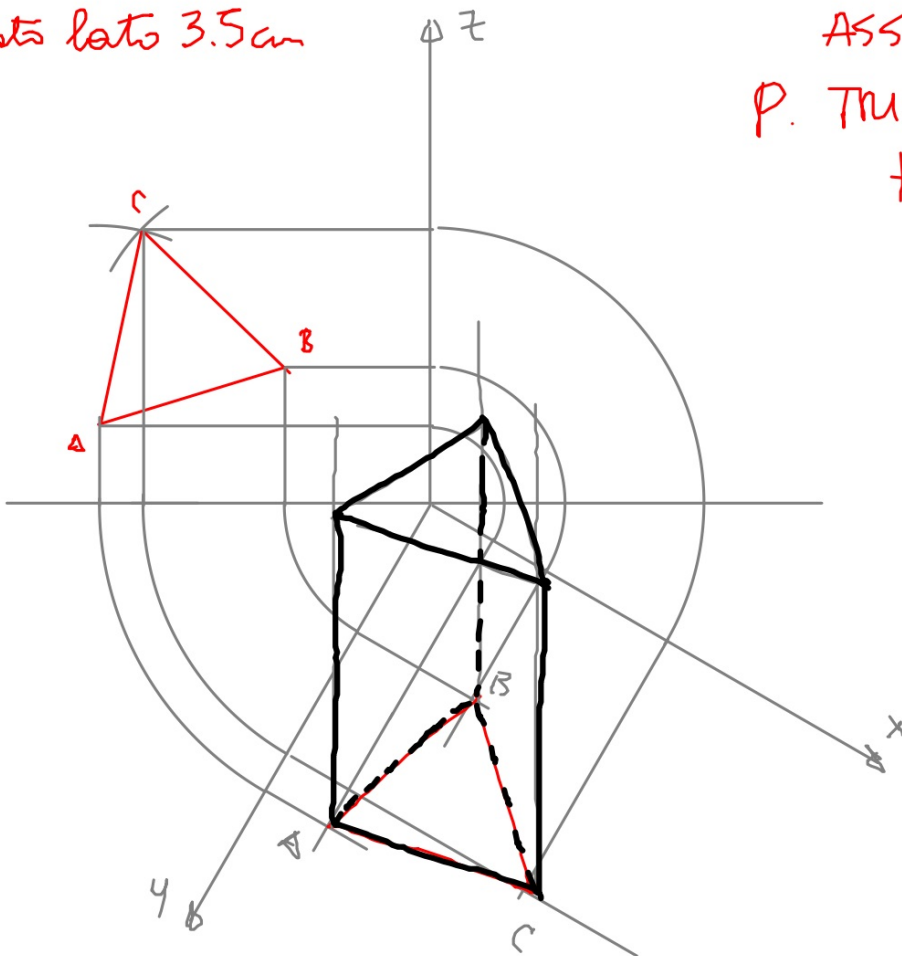

TR. EQ. lats lato 3.5cm

ASS. MON
P. TRIANGOLARE
H. 6.5cm

Per Casa

ASS. MONOMETRICA e ISOMETRICA
di PRISMA a base triangolare
equilatero lato 4cm ; H: 7,5cm
posizione a piacere
(ma con nessun lato // a Z o all'orig.)