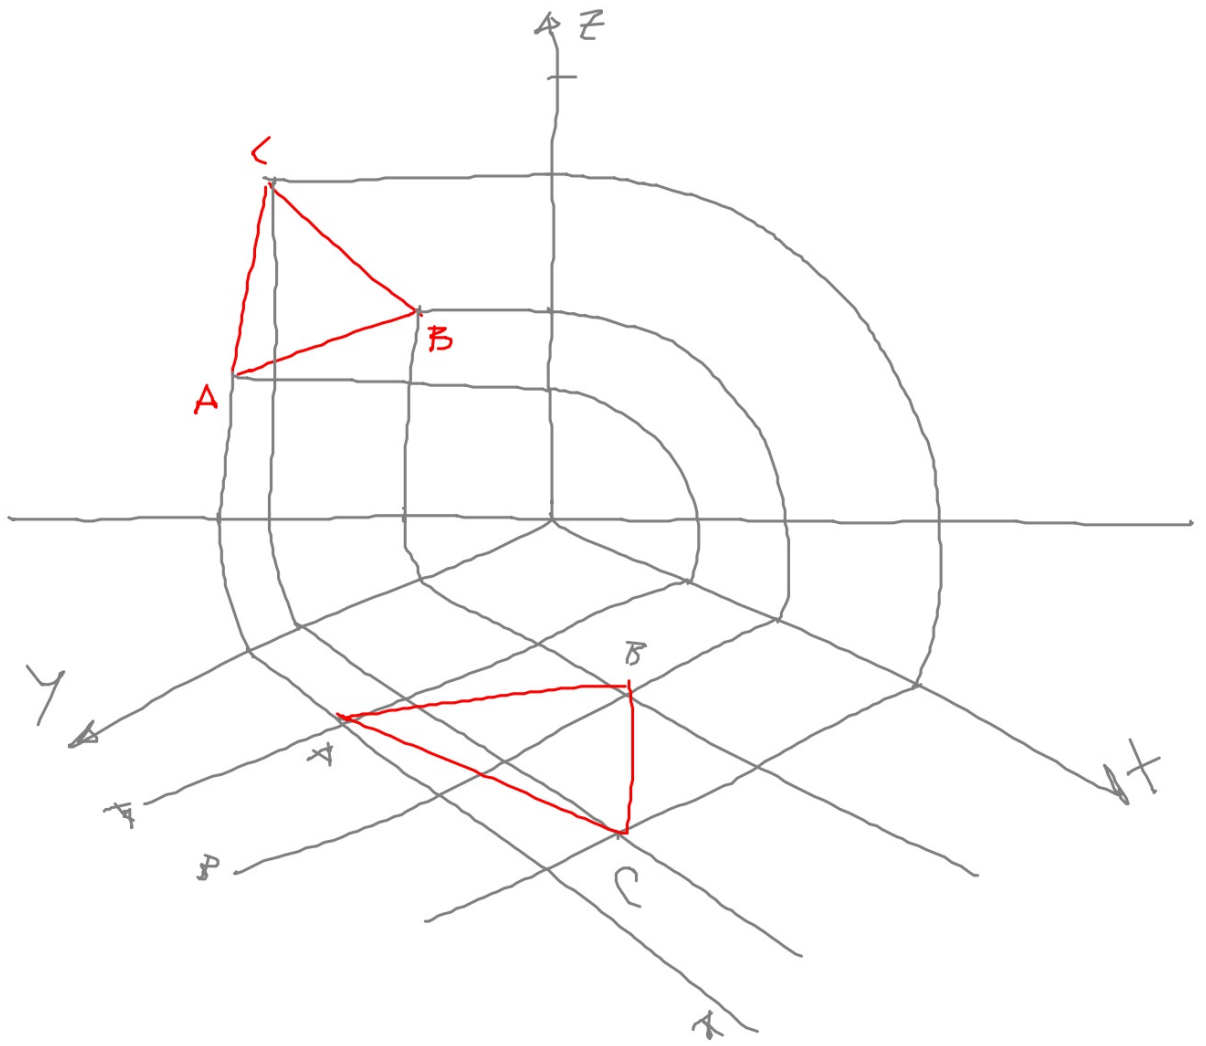

TR. EQ. lats lato 3.5cm

ASS. MON
P. TRIANGOLARE
H. 6.5cm

Per Casa

ASS. MONOMETRICA e ISOMETRICA
di PRISMA a base triangolare
equilatero lato 4cm ; H: 7,5cm
posizione a piacere
(ma con nessun lato // a Z o all'orig.)